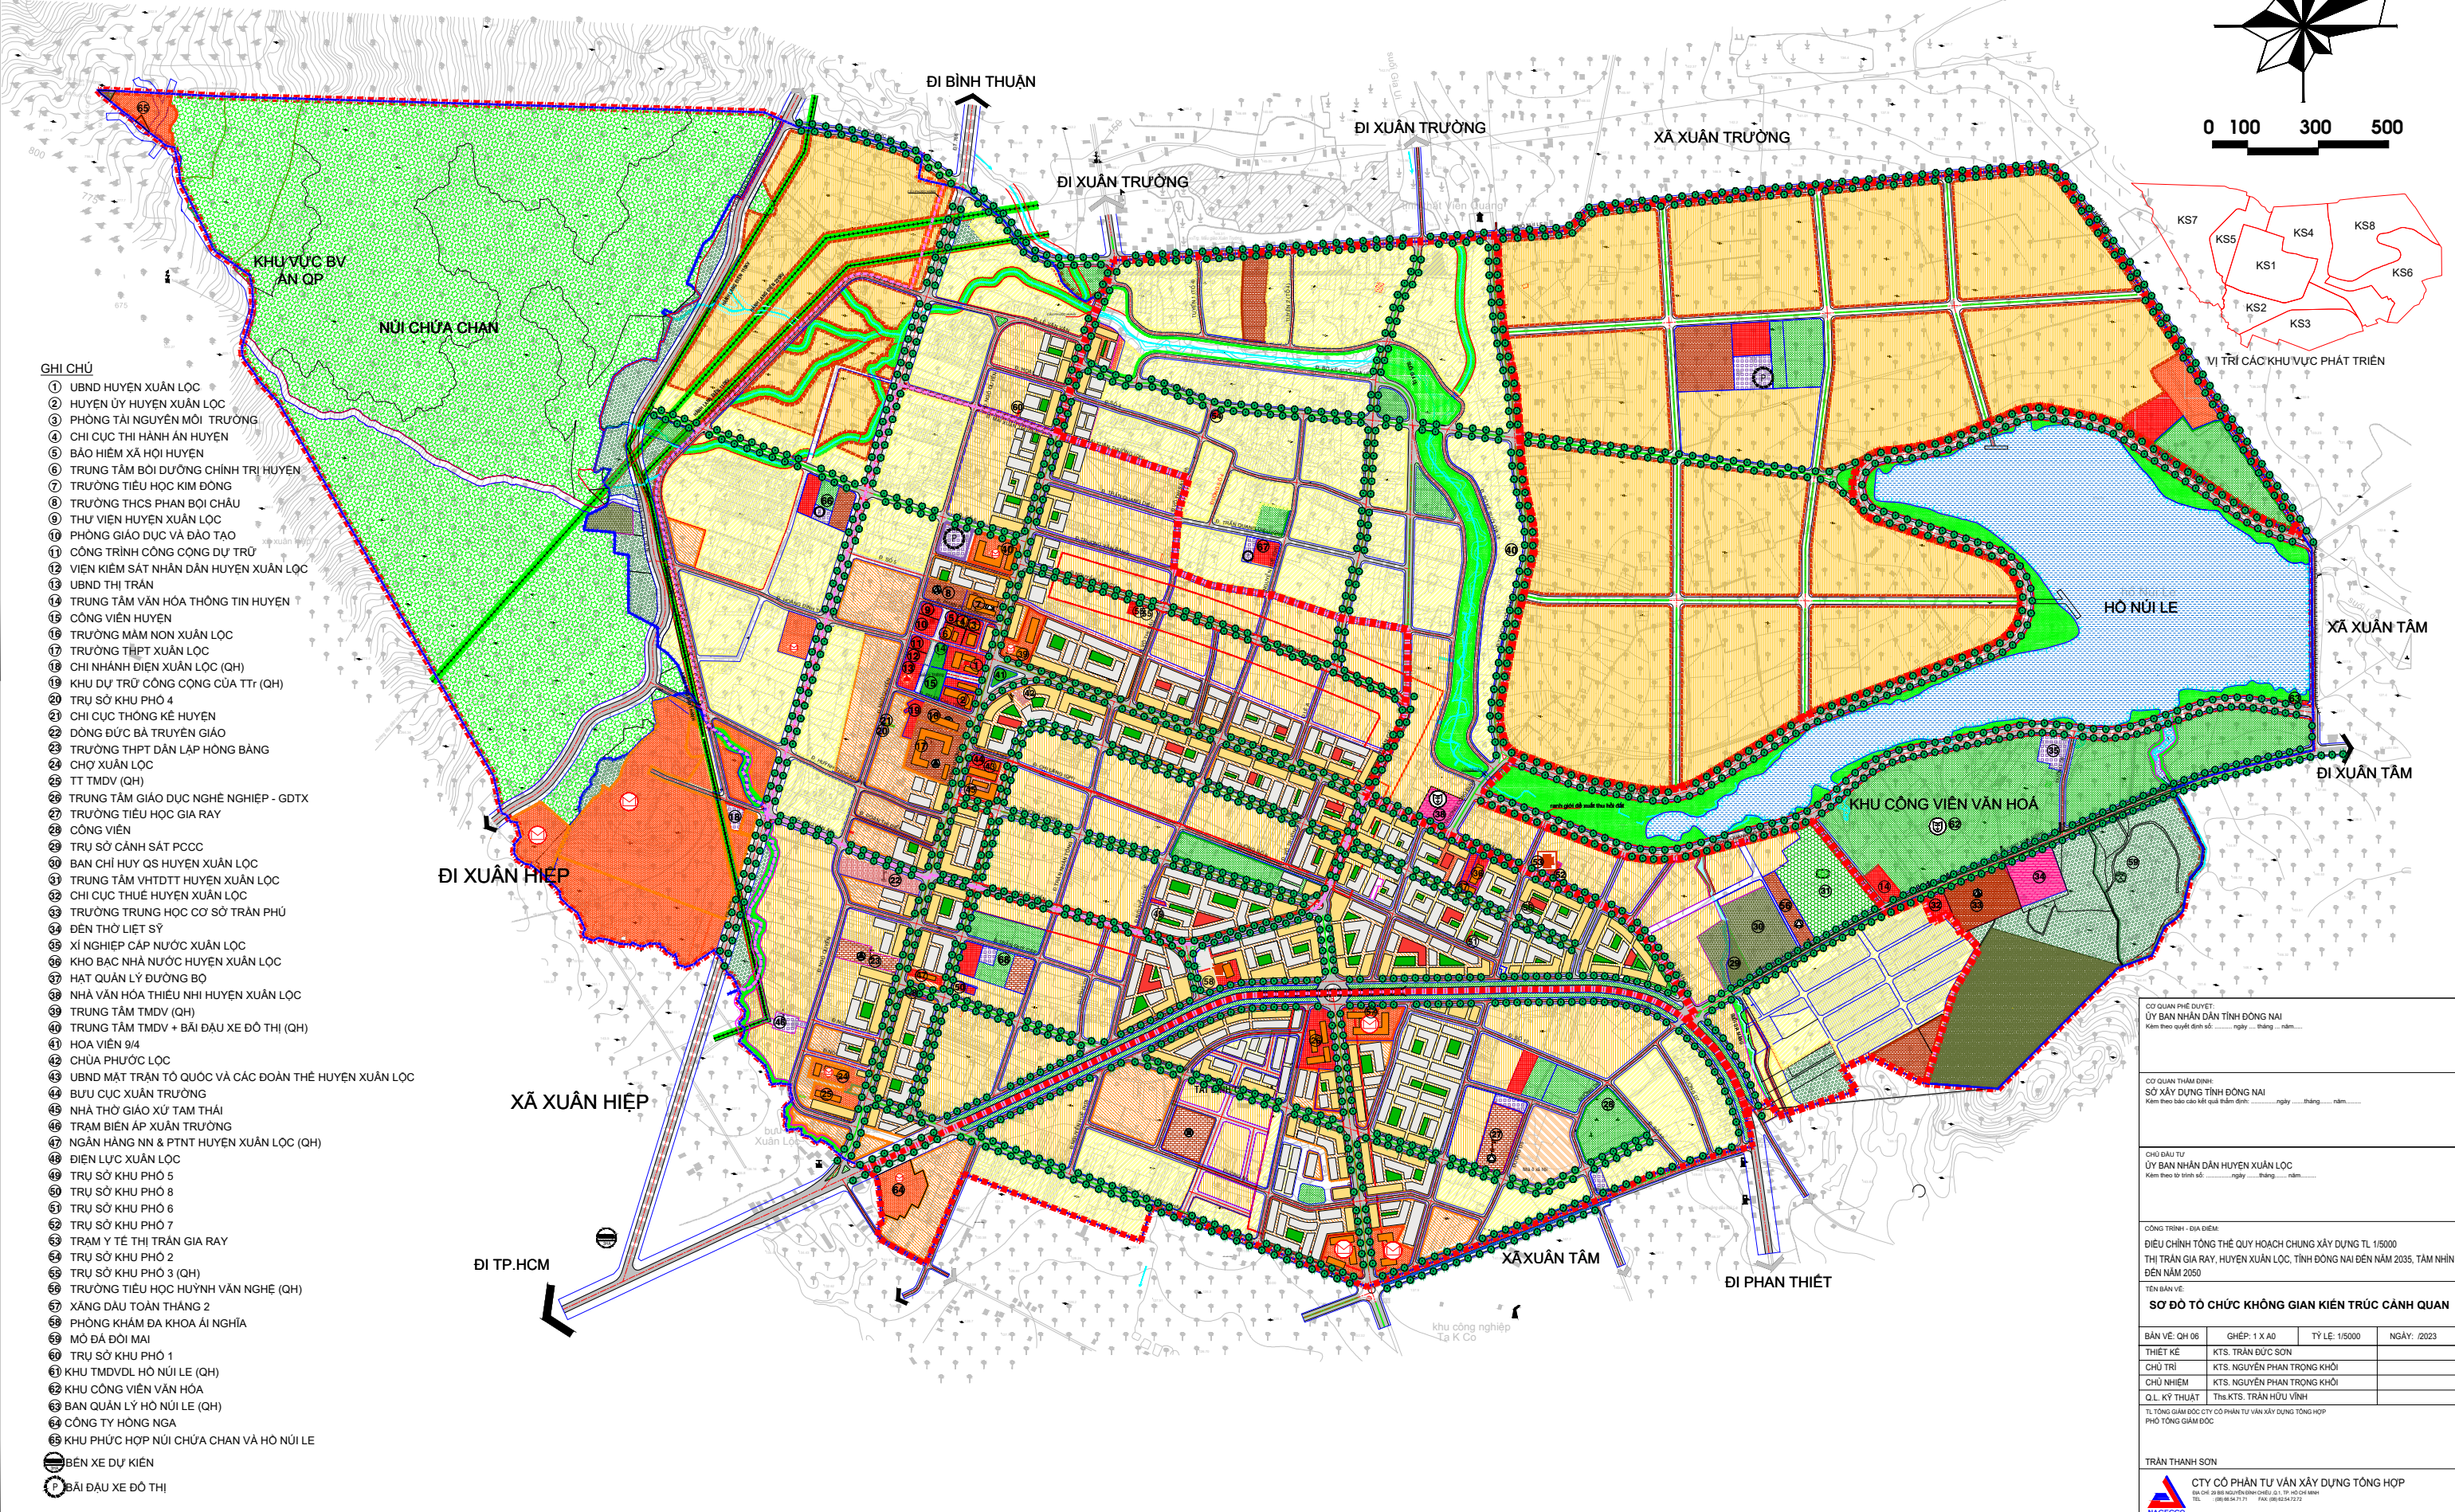

1. **GHI CHÚ**
- ① UBND HUYỆN XUÂN LỘC
  - ② HUYỆN ỦY HUYỆN XUÂN LỘC
  - ③ PHÒNG TÀI NGUYÊN MÔI TRƯỜNG
  - ④ CHI CỤC THỊ HÀNH AN HUYỆN
  - ⑤ BẢO HIỂM XÃ HỘI HUYỆN
  - ⑥ TRUNG TÂM BỒI DƯỠNG CHÍNH TRỊ HUYỆN
  - ⑦ TRƯỜNG TIỂU HỌC KIM ĐỒNG
  - ⑧ TRƯỜNG THCS PHAN BỘI CHÁU
  - ⑨ THƯ VIỆN HUYỆN XUÂN LỘC
  - ⑩ PHÒNG GIÁO DỤC VÀ ĐÀO TẠO
  - ⑪ CÔNG TRÌNH CÔNG CỘNG DỰ TRÙ
  - ⑫ VIỆN KIỂM SÁT NHÂN DÂN HUYỆN XUÂN LỘC
  - ⑬ UBND THỊ TRẤN
  - ⑭ TRUNG TÂM VĂN HÓA THÔNG TIN HUYỆN
  - ⑮ CÔNG VIÊN HUYỆN
  - ⑯ TRƯỜNG MẦM NON XUÂN LỘC
  - ⑰ TRƯỜNG THPT XUÂN LỘC
  - ⑱ CHI NHÁNH ĐIỆN XUÂN LỘC (QH)
  - ⑲ KHU DỰ TRÙ CÔNG CỘNG CỦA TTR (QH)
  - ⑳ TRỤ SỞ KHU PHỐ 4
  21. ㉑ CHI CỤC THỐNG KÊ HUYỆN
  22. ㉒ ĐỒNG ĐỨC BÀ TRUYỀN GIÁO
  23. ㉓ TRƯỜNG THPT DẪN LẬP HỒNG BÀNG
  24. ㉔ CHỢ XUÂN LỘC
  25. ㉕ TT TMDV (QH)
  26. ㉖ TRUNG TÂM GIÁO DỤC NGHỀ NGHIỆP - GDTX
  27. ㉗ TRƯỜNG TIỂU HỌC GIA RAY
  28. ㉘ CÔNG VIÊN
  29. ㉙ TRỤ SỞ CẢNH SÁT PCCC
  30. ㉚ BAN CHỈ HUY QS HUYỆN XUÂN LỘC
  31. ㉛ TRUNG TÂM VH/DTT HUYỆN XUÂN LỘC
  32. ㉜ CHI CỤC THUẾ HUYỆN XUÂN LỘC
  33. ㉝ TRƯỜNG TRUNG HỌC CƠ SỞ TRẦN PHÚ
  34. ㉞ ĐỀN THỜ LIỆT SỸ
  35. ㉟ XÍ NGHIỆP CẤP NƯỚC XUÂN LỘC
  36. ⓪ KHO BẠC NHÀ NƯỚC HUYỆN XUÂN LỘC
  37. Ⓛ HẠT QUẢN LÝ ĐƯỜNG BỘ
  38. Ⓜ NHÀ VĂN HÓA THIẾU NHI HUYỆN XUÂN LỘC
  39. Ⓝ TRUNG TÂM TMDV (QH)
  40. Ⓞ TRUNG TÂM TMDV + BÃI ĐÁU XE ĐỒ THỊ (QH)
  41. Ⓟ HOA VIÊN 9/4
  42. Ⓠ CHÙA PHƯỚC LỘC
  43. Ⓡ UBND MẶT TRẦN TỎ QUỐC VÀ CÁC ĐOÀN THỂ HUYỆN XUÂN LỘC
  44. Ⓢ BƯU CỤC XUÂN TRƯỜNG
  45. Ⓣ NHÀ THỜ GIÁO XỨ TÂM THÁI
  46. Ⓤ TRẠM BIẾN ÁP XUÂN TRƯỜNG
  47. Ⓥ NGÂN HÀNG NN & PTNT HUYỆN XUÂN LỘC (QH)
  48. Ⓦ ĐIỆN LỰC XUÂN LỘC
  49. Ⓧ TRỤ SỞ KHU PHỐ 5
  50. Ⓨ TRỤ SỞ KHU PHỐ 8
  51. Ⓩ TRỤ SỞ KHU PHỐ 6
  52. ⓐ TRỤ SỞ KHU PHỐ 7
  53. ⓑ TRAM Y TẾ THỊ TRẤN GIA RAY
  54. ⓒ TRỤ SỞ KHU PHỐ 2
  55. ⓓ TRỤ SỞ KHU PHỐ 3 (QH)
  56. ⓔ TRƯỜNG TIỂU HỌC HUỠNH VĂN NGHỆ (QH)
  57. ⓕ XÃNG DẦU TOÀN THẮNG 2
  58. ⓖ PHÒNG KHÁM ĐA KHOA ÁI NGHĨA
  59. ⓗ MỎ ĐÀ ĐÔI MAI
  60. ⓘ TRỤ SỞ KHU PHỐ 1
  61. ⓙ KHU TMDVDL HỒ NÚI LE (QH)
  62. ⓚ KHU CÔNG VIÊN VĂN HÓA
  63. ⓛ BAN QUẢN LÝ HỒ NÚI LE (QH)
  64. ⓜ CÔNG TY HỒNG AN
  65. ⓝ KHU PHỨC HỢP NÚI CHỨA CHAN VÀ HỒ NÚI LE
  66. ⓞ BẾN XE DỰ KIẾN
  67. ⓟ BÃI ĐÁU XE ĐỒ THỊ

CƠ QUAN PHÊ DUYỆT:
ỦY BAN NHÂN DÂN TỈNH ĐỒNG NAI
Kèm theo quyết định số: ..... ngày ..... tháng ..... năm .....

CƠ QUAN THẨM ĐỊNH:
SỞ XÂY DỰNG TỈNH ĐỒNG NAI
Kèm theo báo cáo kết quả thẩm định: ..... ngày ..... tháng ..... năm .....

CHỦ ĐẦU TƯ:
ỦY BAN NHÂN DÂN HUYỆN XUÂN LỘC
Kèm theo tờ trình số: ..... ngày ..... tháng ..... năm .....

CÔNG TRÌNH - ĐỊA ĐIỂM:
ĐIỀU CHỈNH TỔNG THỂ QUY HOẠCH CHUNG XÂY DỰNG TỶ LỆ 1/5000
THỊ TRẤN GIA RAY, HUYỆN XUÂN LỘC, TỈNH ĐỒNG NAI ĐẾN NĂM 2035, TẦM NHÌN ĐẾN NĂM 2050

TÊN BẢN VẼ:
SƠ ĐỒ TỔ CHỨC KHÔNG GIAN KIẾN TRÚC CẢNH QUAN

BẢN VẼ: QH 06	GHÉP: 1 X A0	TỶ LỆ: 1/5000	NGÀY: /2023
THIẾT KẾ	KTS. TRẦN ĐỨC SƠN		
CHỦ TRÌ	KTS. NGUYỄN PHAN TRỌNG KHÔI		
CHỦ NHIỆM	KTS. NGUYỄN PHAN TRỌNG KHÔI		
QL. KỸ THUẬT	Ths.KTS. TRẦN HỮU VĨNH		

TL: TỔNG GIÁM ĐỐC: CTY CỔ PHẦN TƯ VẤN XÂY DỰNG TỔNG HỢP
PHÓ TỔNG GIÁM ĐỐC

TRẦN THANH SƠN

CTY CỔ PHẦN TƯ VẤN XÂY DỰNG TỔNG HỢP
NAGECCO
Đ/c: 01/06 Nguyễn Huệ (Cao Lộ), TP. HCM
TEL: (84) 90 54 71 71 FAX: (84) 90 54 73 72

TÊN CÔNG TRÌNH: ĐIỀU CHỈNH TỔNG THỂ QUY HOẠCH CHUNG XÂY DỰNG TỶ LỆ 1/5000 THỊ TRẤN GIA RAY ĐẾN NĂM 2035
TÊN BẢN VẼ: SƠ ĐỒ TỔ CHỨC KHÔNG GIAN KIẾN TRÚC CẢNH QUAN - BV QH 06